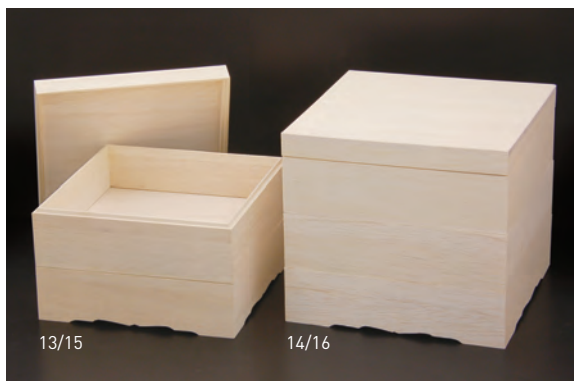

※ 6寸、7.5寸、8寸サイズの重箱各種受注生産にて承ります。

白木・おせち用重箱 7寸

19-297-04 (27304) 1段	1,900円	約21×21×H7.8cm
19-297-05 (27305) 2段	2,900円	約21×21×H13.3cm
19-297-06 (27271) 3段	3,900円	約21×21×H18.8cm

※ 6寸、7.5寸、8寸サイズの重箱各種受注生産にて承ります。

白木・おせち用重箱6.5寸用仕切

19-297-07 (27321) 2本組	155円	約18.1×18.1×H4cm (t 4mm)
19-297-08 (27322) 3本組	225円	約18.1×18.1×H4cm (t 4mm)
19-297-09 (27323) 4本組	295円	約18.1×18.1×H4cm (t 4mm)

白木・おせち用重箱7寸用仕切

19-297-10 (27324) 2本組	155円	約19.6×19.6×H4cm (t 4mm)
19-297-11 (27325) 3本組	225円	約19.6×19.6×H4cm (t 4mm)
19-297-12 (27326) 4本組	295円	約19.6×19.6×H4cm (t 4mm)

おせち用別注仕切の製作承ります。

◆仕切各サイズに対応して3タイプをお作りしております。
その他ご希望の形状にて製作いたします。
※仕切は別注の場合、板厚が約5mmとなります。

ファルカタ重箱

桐と良く似ていることから桐の代用品として重用されているファルカタ製です。

仕切りは「桐・おせち重用仕切」がお使いいただけます。

ファルカタ・おせち用重箱 6.5寸

19-297-13 (27513) 2段	2,000円	約19.5×19.5×H13.3cm
19-297-14 (27514) 3段	2,600円	約19.5×19.5×H18.8cm